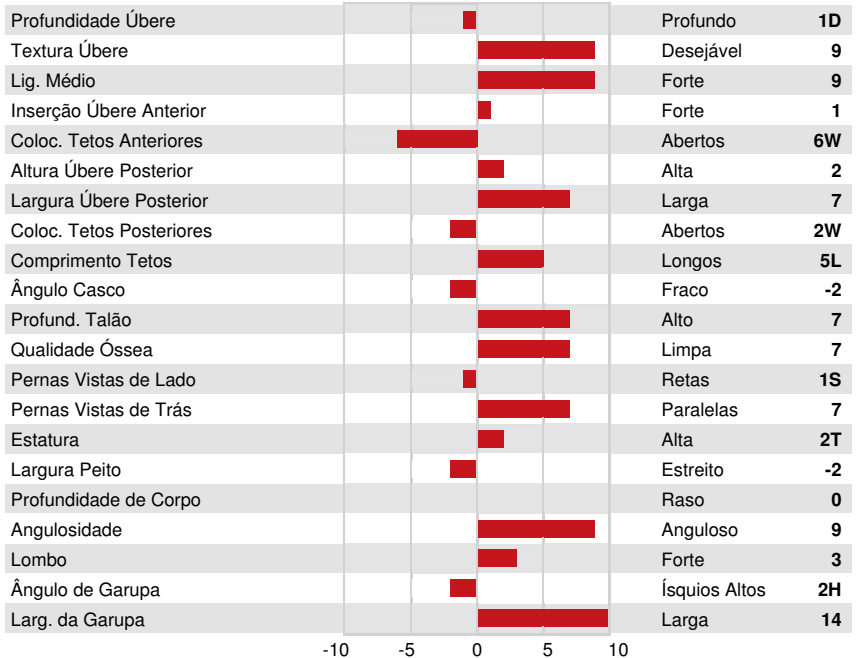

Velocidade Ordenha

103

Resistência a Mamites

103

Temperamento

102

Persistência Lactação

103

Resistência Doença Metabólica

96

CONFORMAÇÃO

119 Rebanhos 360 Filhas 95% Rep.

GEBV 24*DEC

Conformação

9

Força Leiteira

6

Sistema Mamário

6

Garupa

13

Pernas & Pés

9

% B+ ou Melhor

76

DUO STAR AMICALE

DAM